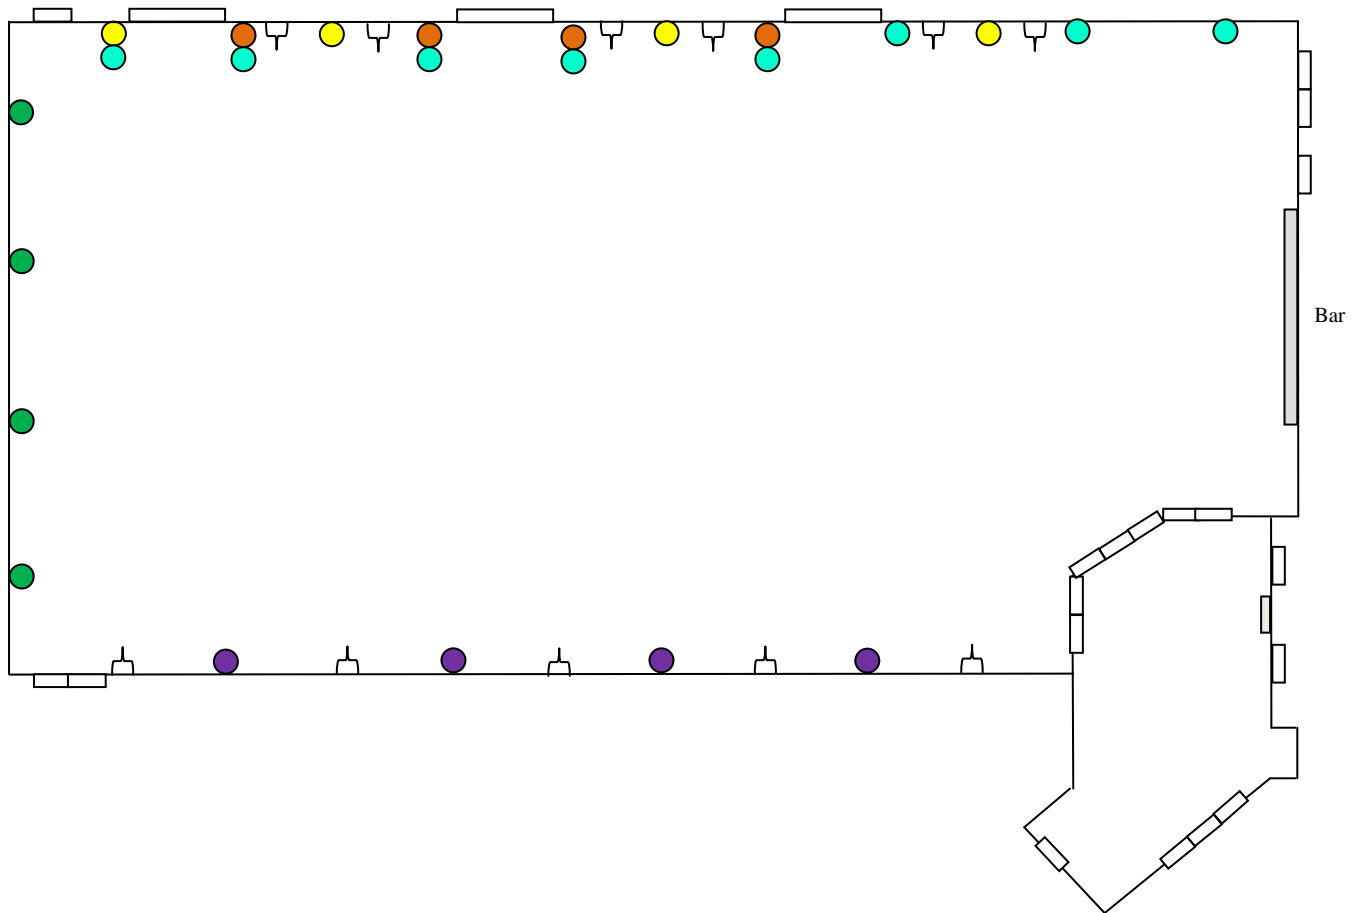

## ÉCLAIRAGE D'AMBIANCE

MODE COMPLET SALLE (26 LAMPES)

MODE COMPLET HALL (4 LAMPES)

À noter que des lampes supplémentaires peuvent également être installées sous les tables pour créer un effet magique.

## ÉCLAIRAGE D'AMBIANCE

MODE ÉCONOMIQUE (17 LAMPES)

**COLONNES  
DÉCORATIVES  
AUSSI  
DISPONIBLES**

## ÉCLAIRAGE DÉCORATIF

DISPOSITION AU CHOIX (4 OU 8 LAMPES)

#### DIMENSIONS DE LA SALLE:

LARGEUR : 48'  
LONGUEUR : 85' 6"