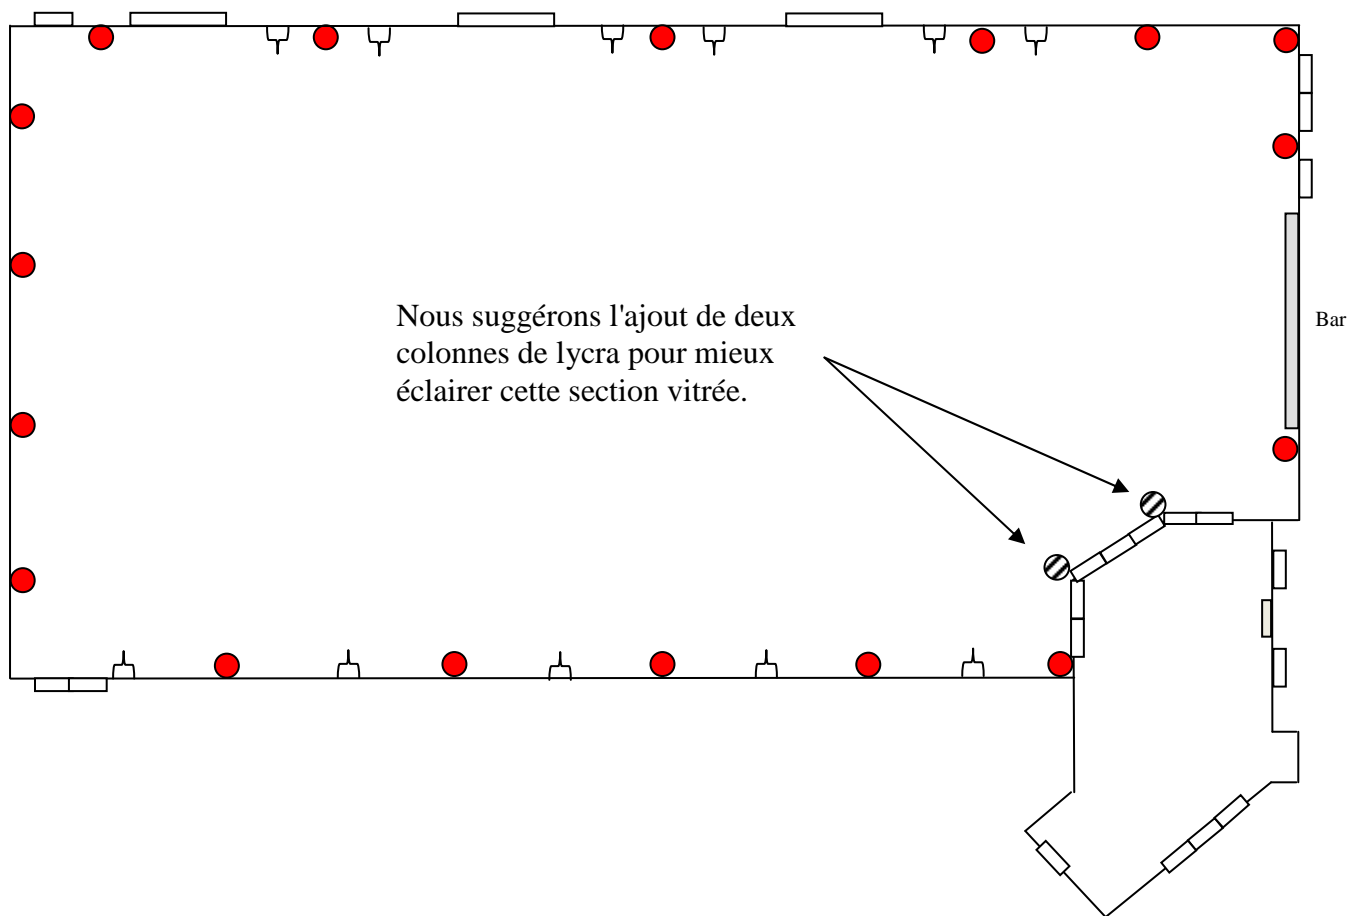

ÉCLAIRAGE D'AMBIANCE

MODE ÉCONOMIQUE (17 LAMPES)