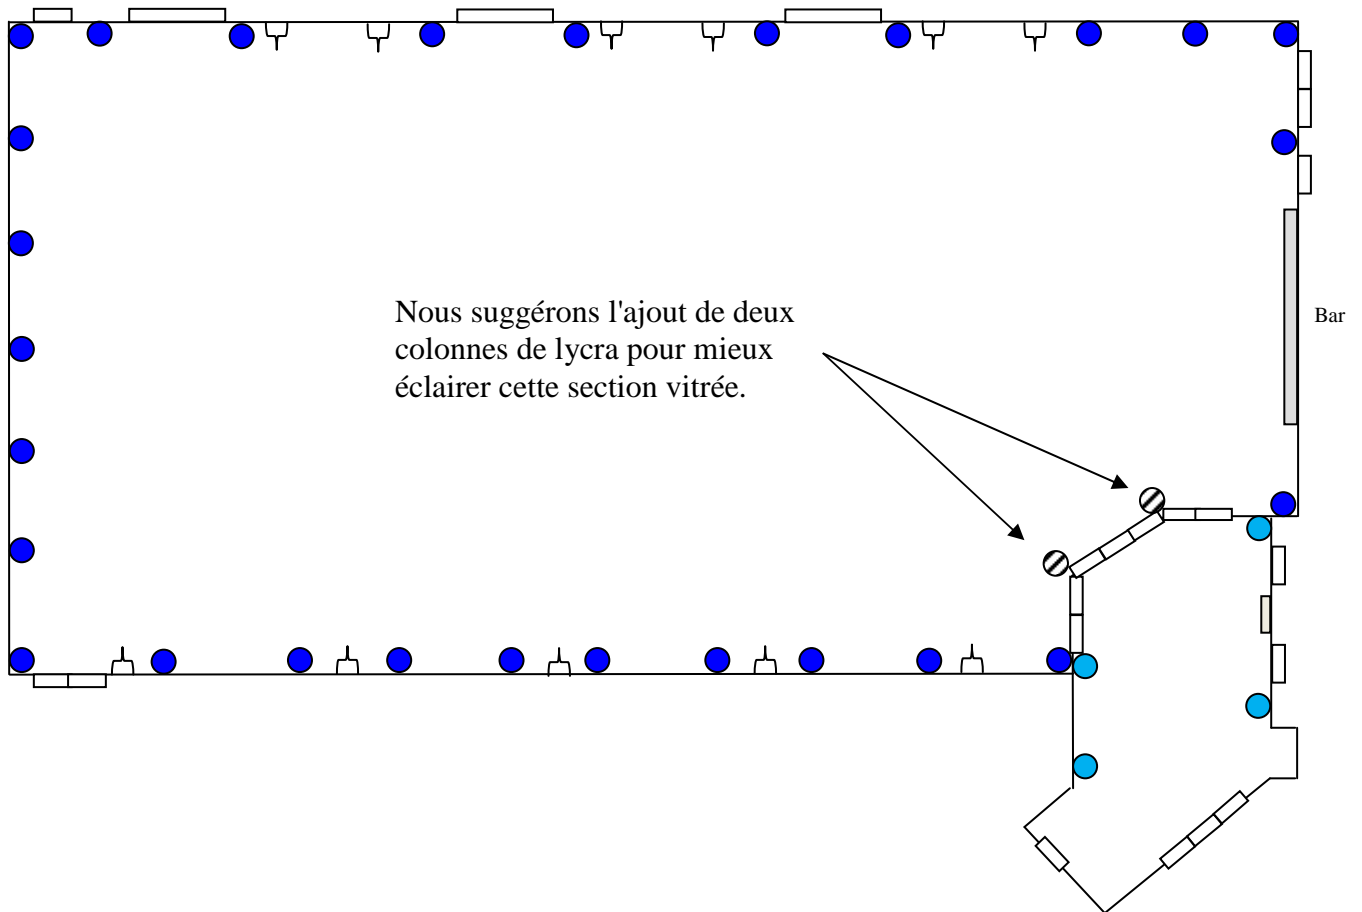

## ÉCLAIRAGE D'AMBIANCE

MODE COMPLET SALLE (26 LAMPES)

MODE COMPLET HALL (4 LAMPES)

À noter que des lampes supplémentaires peuvent également être installées sous les tables pour créer un effet magique.

#### DIMENSIONS DE LA SALLE:

LARGEUR : 48'  
LONGUEUR : 85' 6"